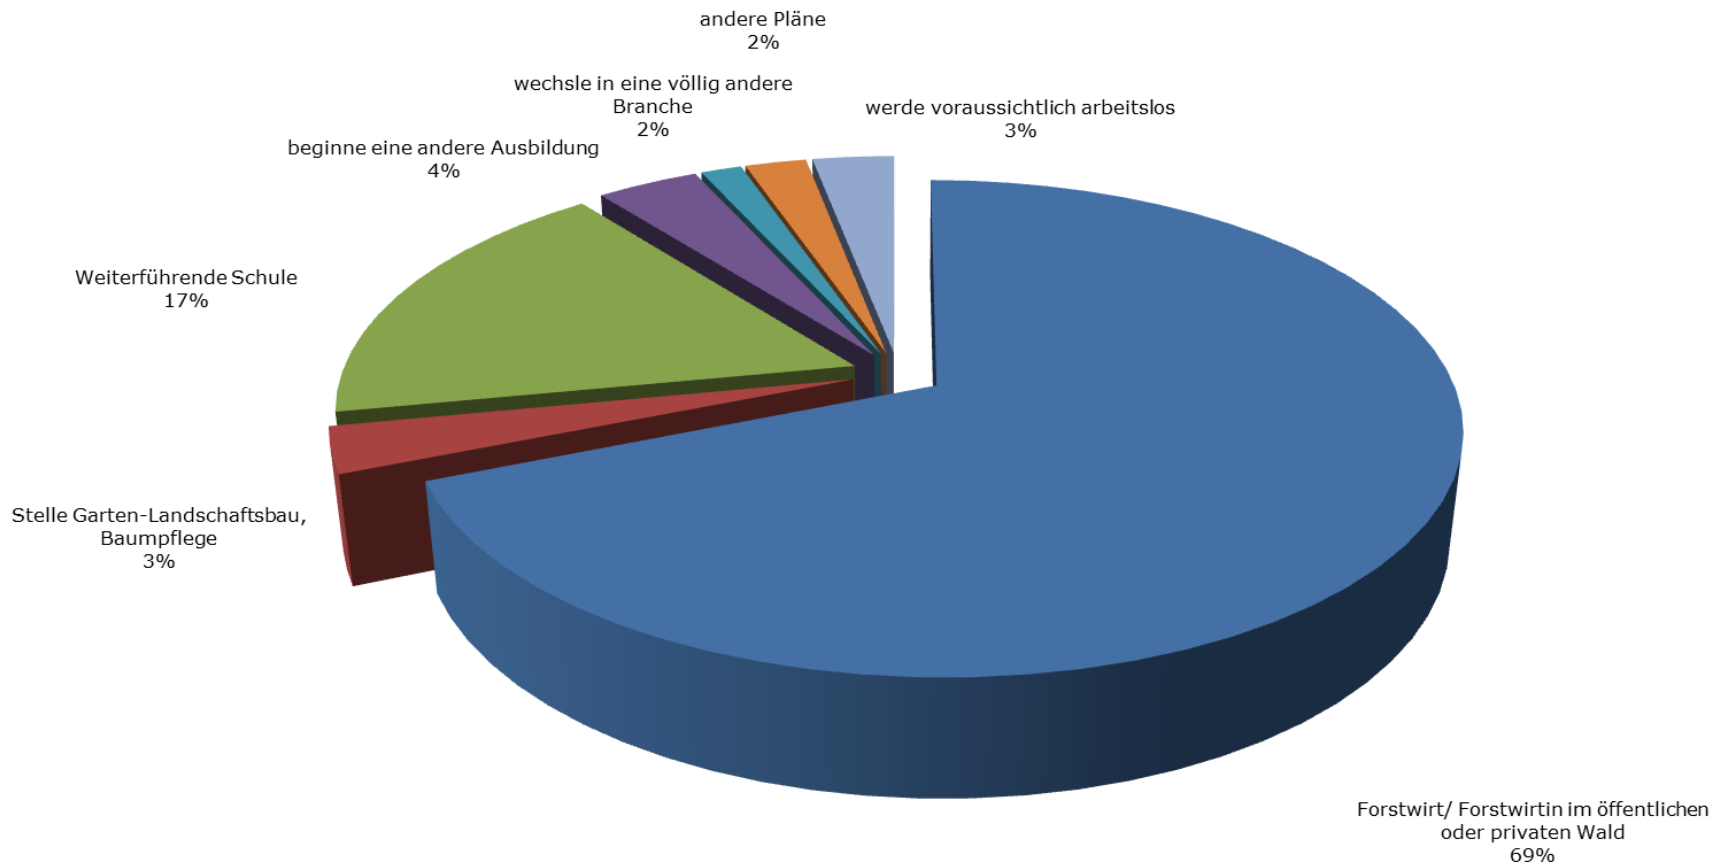

Verbleibanalyse Forstwirt/ Forstwirtin 2015

FAZ Mattenhof und FBZ Königsbronn

Voraussichtlich arbeitslos