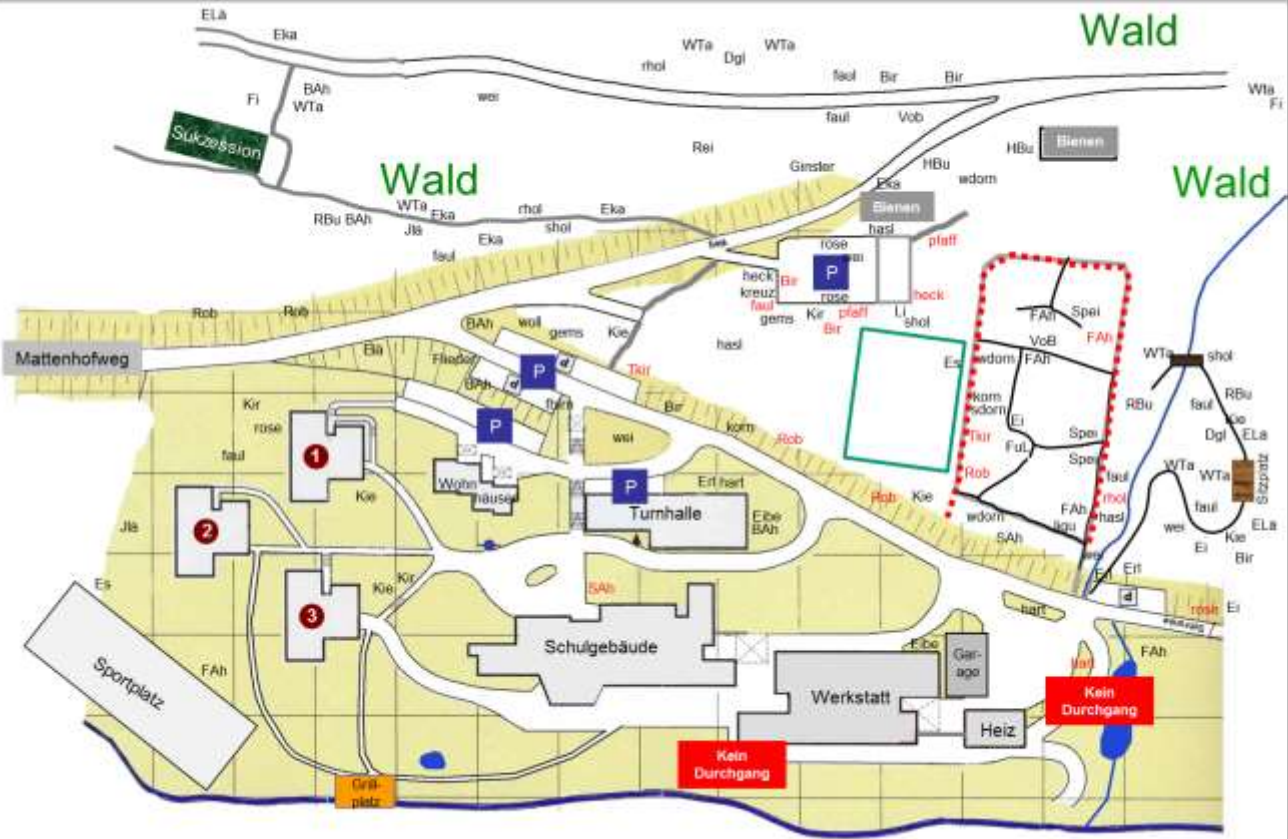

Geländeplan FAZ Mattenhof - Baum- und Straucharten

20-11-2015